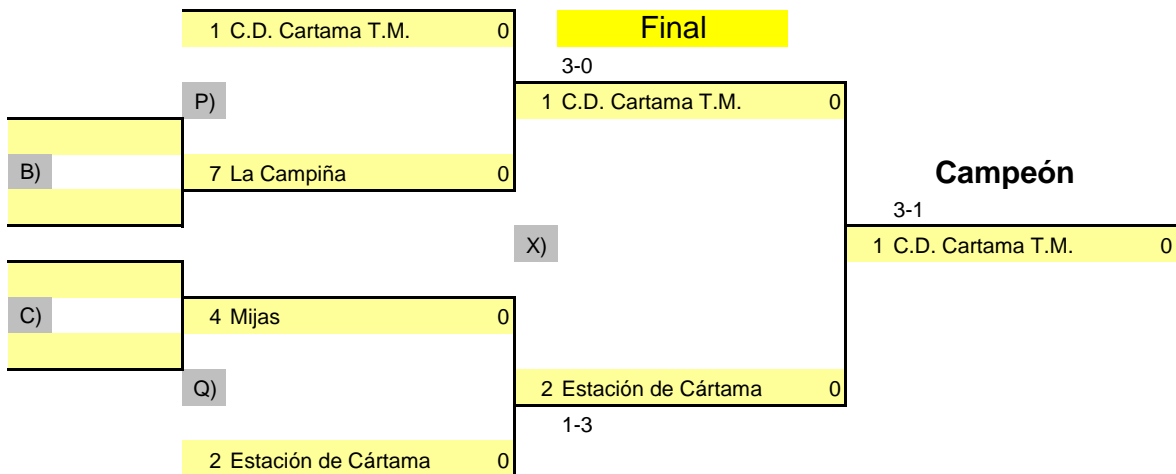

GRUPO 2				1	2	3	4		PTS	CLS
1 .-	Estación de Cártama	2		3-0	3-1	3-1			6	1º
2 .-	La Campiña	7	0-3		3-0	3-1			5	2º
3 .-	A.D.M. Costa del Sol	5	1-3	0-3		1-3			3	4º
4 .-	Algarrobo	8	1-3	1-3	3-1				4	3º

**Equipos Veteranos. Primera Fase**

Part.	Día	Hora	Mesa
2-3	11	10:00	1
1-4	11	10:00	2
2-4	11	11:30	1
1-3	11	11:30	2
1-2	11	13:00	1
3-4	11	13:00	2

GRUPO 1				1	2	3	4		PTS	CLS
1 .-	CTM Alhaurin	13		3-0	3-1	3-0			6	1º
2 .-	Fuengirola "C"	16	0-3		0-3	0-3			3	4º
3 .-	C.D. Vicente Espinel	9	1-3	3-0		1-3			4	3º
4 .-	Archidona	10	0-3	3-0	3-1				5	2º

Part.	Día	Hora	Mesa
2-3	11	10:00	3
1-4	11	10:00	6
2-4	11	11:30	3
1-3	11	11:30	6
1-2	11	13:00	3
3-4	11	13:00	6

GRUPO 2				1	2	3	4		PTS	CLS
1 .-	Club Malaga	14		1-3	3-0	3-0			5	2º
2 .-	Fuengirola	12	3-1		3-0	3-1			6	1º
3 .-	Fuengirola "B"	15	0-3	0-3		2-3			3	4º
4 .-	C.D. Cartama T.M.	11	0-3	1-3	3-2				4	3º

## XXXI Cto MALAGA: COMPETICIÓN EQUIPOS SENIORS - FASE FINAL

1 - 4

Semifinal