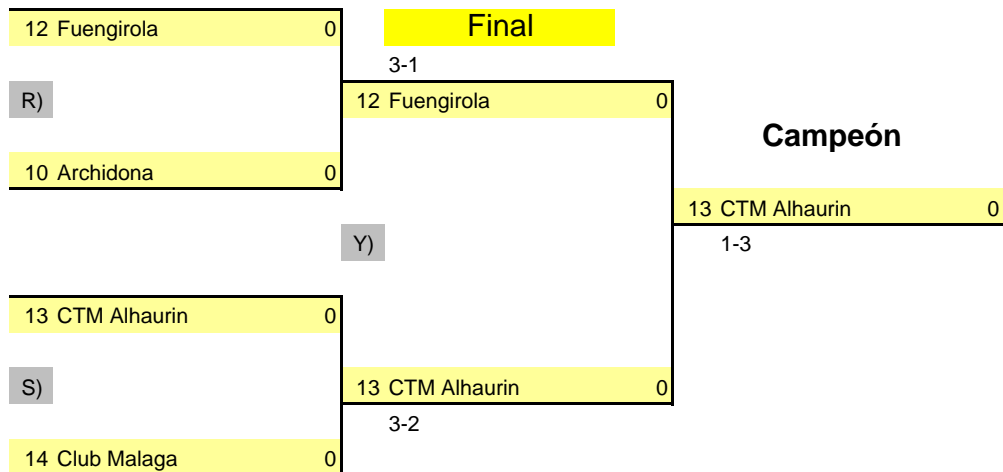

XXXI Cto MALAGA: COMPETICIÓN EQUIPOS VETERANOS - FASE FINAL

Semifinal