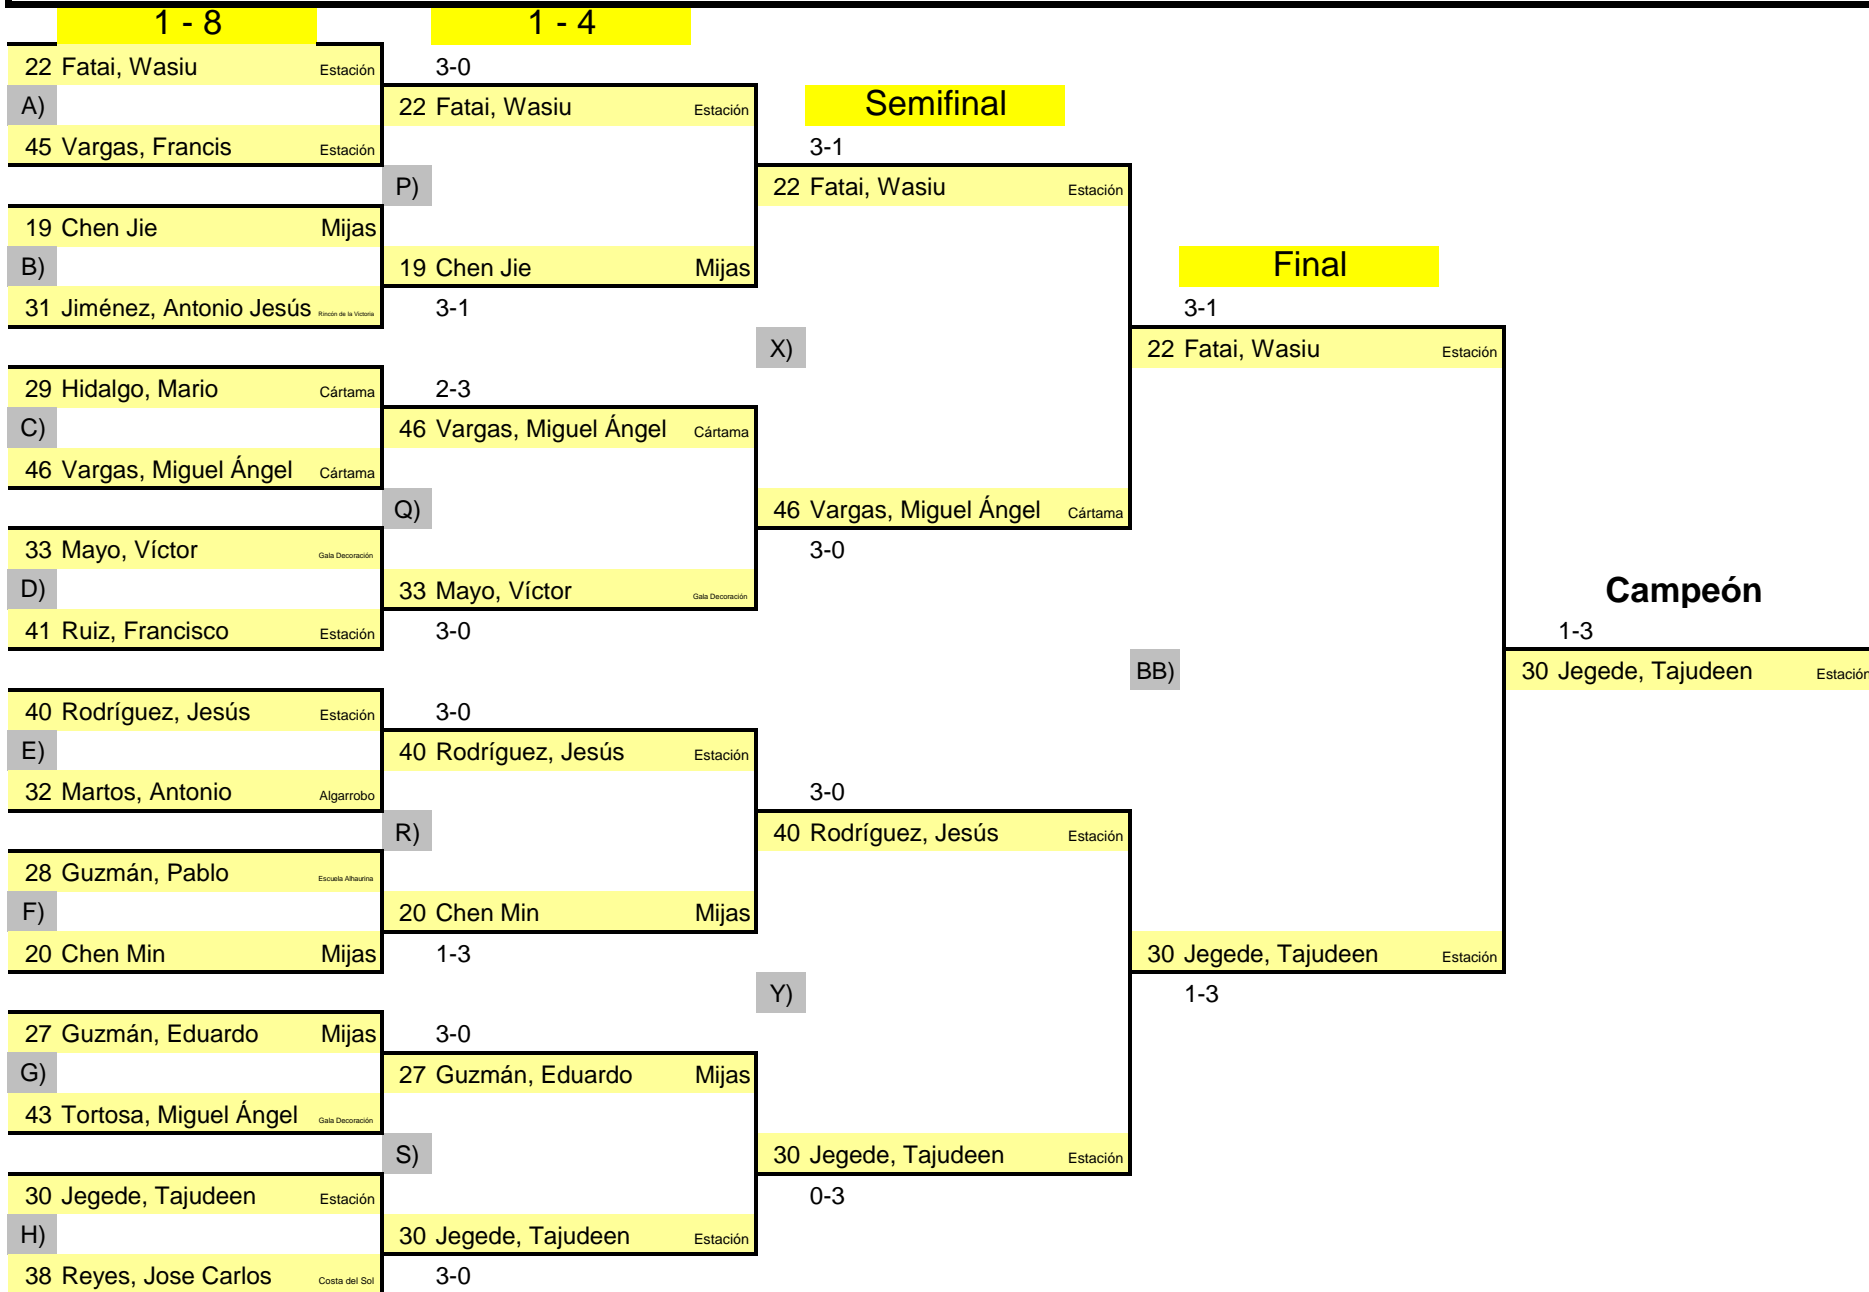

XXXI Cto MALAGA: COMPETICIÓN INDIVIDUAL SENIOR - FASE FINAL