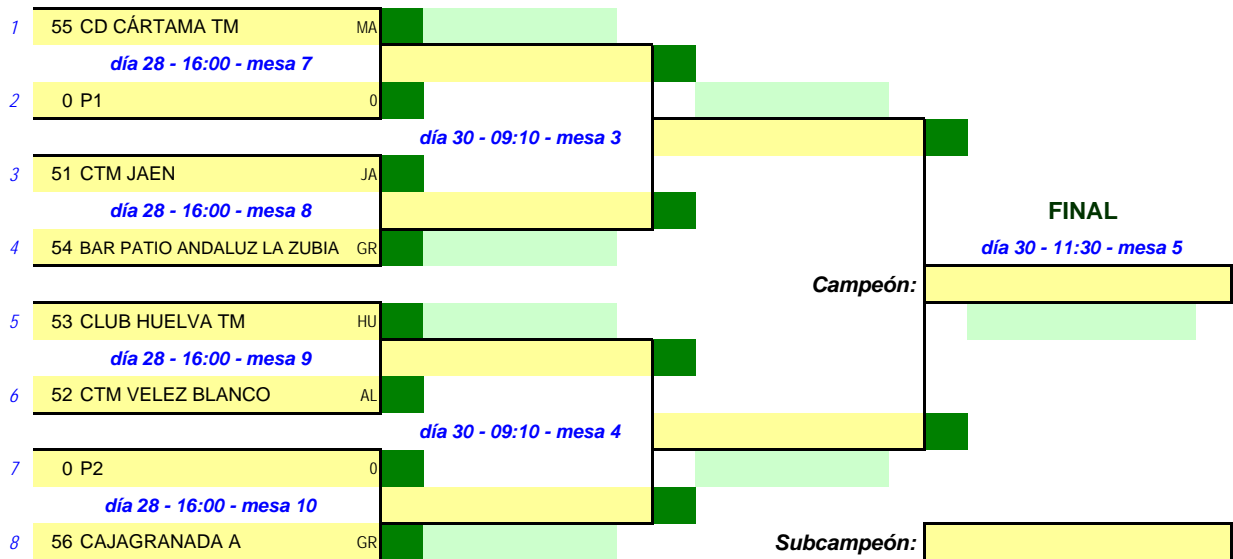

55º CAMPEONATOS DE ANDALUCÍA DE TENIS DE MESA
Ayamonte, 26 al 30 de diciembre de 2009
CADEBA

EQUIPO JUVENIL FEMENINO - CUADRO FINAL

55º CAMPEONATOS DE ANDALUCÍA DE TENIS DE MESA
Ayamonte, 26 al 30 de diciembre de 2009
CADEBA

EQUIPOS JUVENILES MASCULINOS - PREVIAS

1	26 PMD AYAMONTE	HU		P 1
	<i>día 28 - 16:00 - mesa 11</i>			
2	47 RESERVA 1	AN		
3	39 ESCUELA ALHAURINA B	MA		P 2
	<i>día 28 - 16:00 - mesa 12</i>			
4	12 CTM NAZARET B	CA		
5	22 ARCOS TM C	CA		P 3
	<i>día 28 - 16:00 - mesa 13</i>			
6	34 TM MONTILLA MARCASUR C	CO		
7	44 CTM VELEZ BLANCO	AL		P 4
	<i>día 28 - 16:00 - mesa 14</i>			
8	24 MEDICINA HISPANIDAD	HU		
9	31 CTM LINARES CUVEFARMA	JA		P 5
	<i>día 28 - 16:00 - mesa 155</i>			
10	33 TM MONTILLA MARCASUR B	CO		
11	48 RESERVA 2	AN		P 6
	<i>día 28 - 16:00 - mesa 16</i>			
12	43 PMD GIBRALEÓN	HU