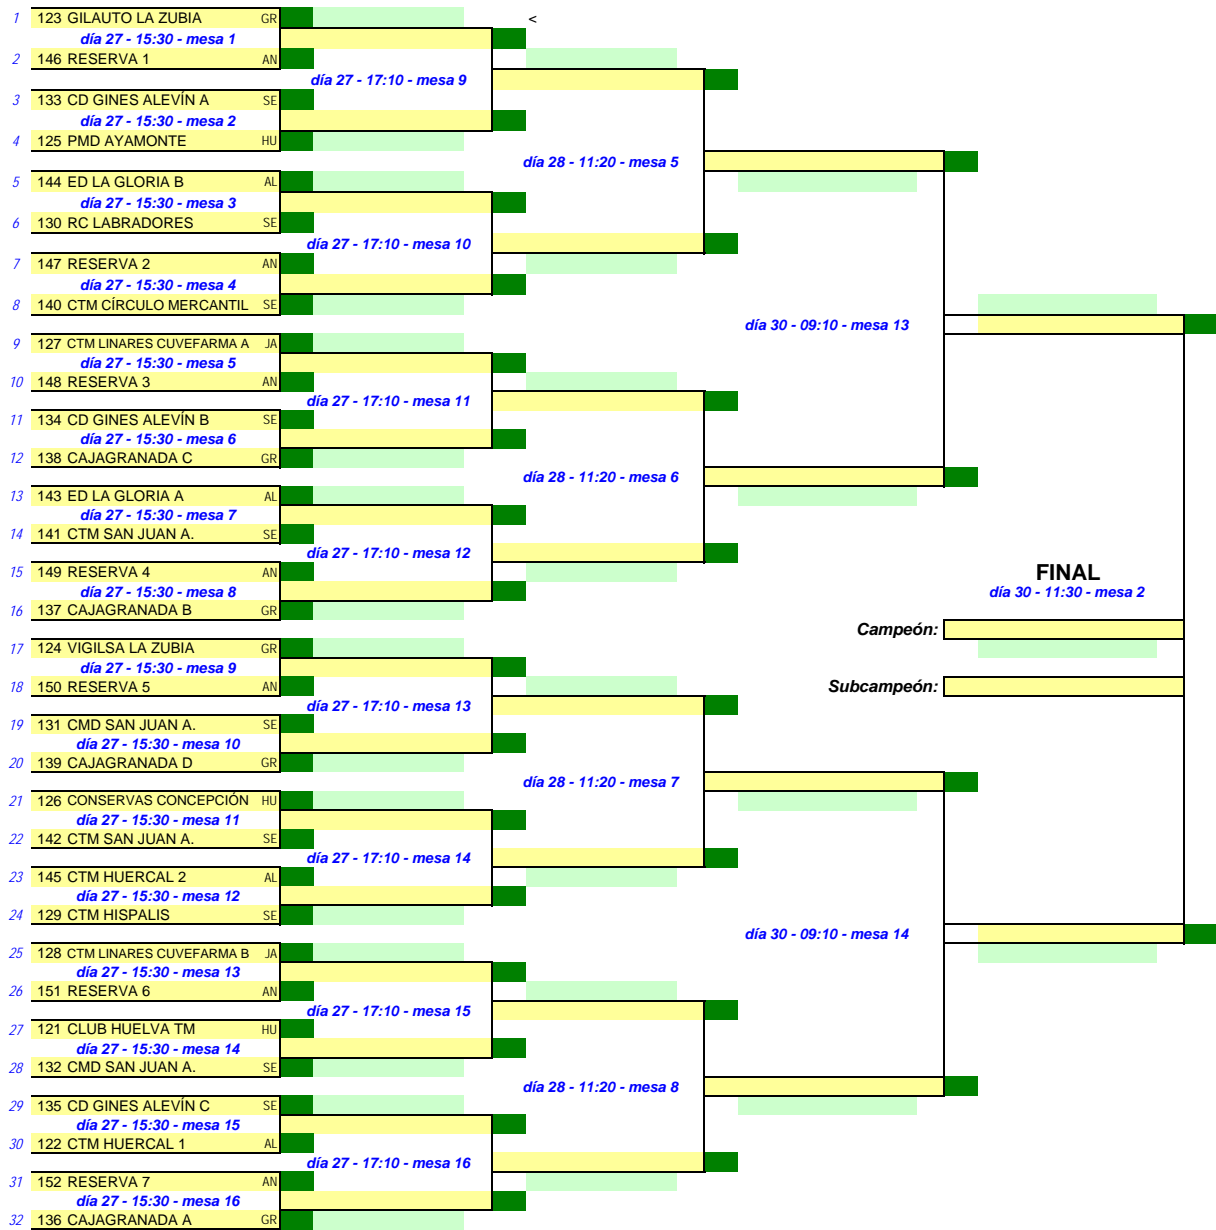

55º CAMPEONATOS DE ANDALUCÍA DE TENIS DE MESA
Ayamonte, 26 al 30 de diciembre de 2009
CADEBA

EQUIPOS ALEVINES MASCULINOS - CUADRO FINAL

55º CAMPEONATOS DE ANDALUCÍA DE TENIS DE MESA
Ayamonte, 26 al 30 de diciembre de 2009
CADEBA

EQUIPOS ALEVINES FEMENINOS - CUADRO FINAL

1	161 ANZUR 06	CO		<	
	<i>día 27 - 17:10 - mesa 1</i>				
2	172 RESERVA 1	AN			
	<i>día 28 - 11:20 - mesa 1</i>				
3	164 PMD AYAMONTE	HU			
	<i>día 27 - 17:10 - mesa 2</i>				
4	173 RESERVA 2	AN			
	<i>día 30 - 09:10 - mesa 15</i>				
5	163 CORIA TM	SE			
	<i>día 27 - 17:10 - mesa 3</i>				
6	168 CAJAGRANADA B	GR			
	<i>día 28 - 11:20 - mesa 2</i>				
7	174 RESERVA 3	AN			
	<i>día 27 - 17:10 - mesa 4</i>				
8	170 CTM LINARES CUVEFARMA	JA			
	<i>día 30 - 11:30 - mesa 1</i>				FINAL
9	169 CTM BUJALANCE	CO			
	<i>día 27 - 17:10 - mesa 5</i>				
10	175 RESERVA 4	AN			
	<i>día 28 - 11:20 - mesa 3</i>				
11	162 CLUB HUELVA TM	HU			
	<i>día 27 - 17:10 - mesa 6</i>				
12	165 BAR PATIO ANDALUZ LA ZUBIA	GR			
	<i>día 30 - 09:10 - mesa 16</i>				
13	166 CD CÁRTAMA TM	MA			
	<i>día 27 - 17:10 - mesa 7</i>				
14	171 CTM CÍRCULO MERCANTIL	SE			
	<i>día 28 - 11:20 - mesa 4</i>				
15	176 RESERVA 5	AN			
	<i>día 27 - 17:10 - mesa 8</i>				
16	167 CAJAGRANADA A	GR			

Campeón:

Subcampeón: