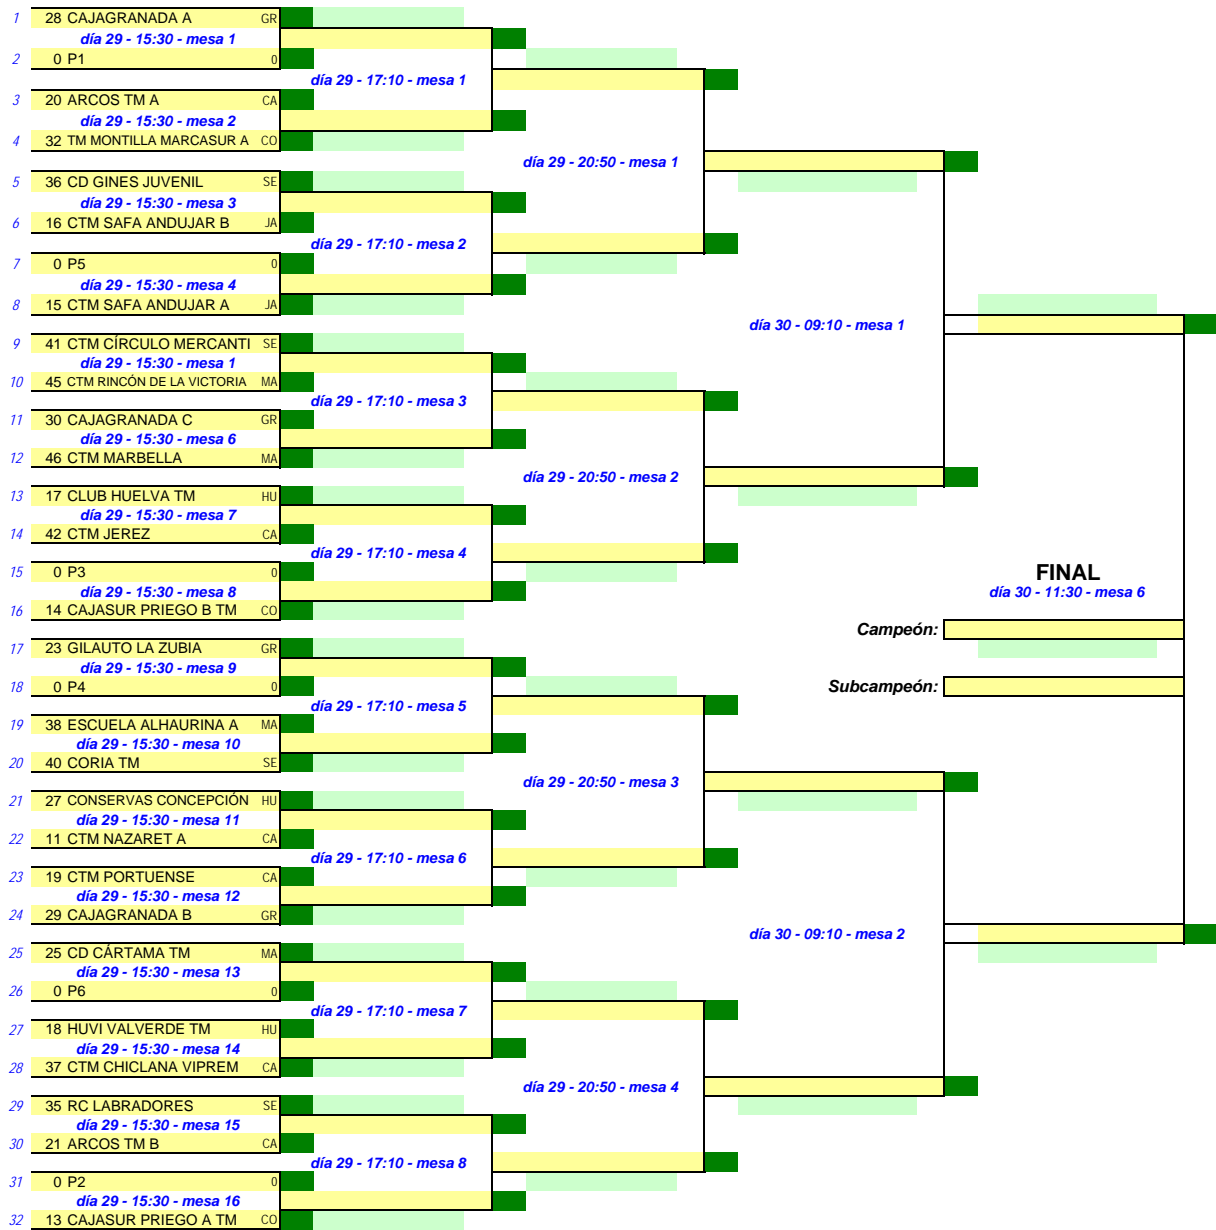

55º CAMPEONATOS DE ANDALUCÍA DE TENIS DE MESA
Ayamonte, 26 al 30 de diciembre de 2009
CADEBA

EQUIPOS JUVENILES MASCULINOS - PREVIAS

1	26 PMD AYAMONTE	HU		P 1
	<i>día 28 - 16:00 - mesa 11</i>			
2	47 RESERVA 1	AN		
3	39 ESCUELA ALHAURINA B	MA		P 2
	<i>día 28 - 16:00 - mesa 12</i>			
4	12 CTM NAZARET B	CA		
5	22 ARCOS TM C	CA		P 3
	<i>día 28 - 16:00 - mesa 13</i>			
6	34 TM MONTILLA MARCASUR C	CO		
7	44 CTM VELEZ BLANCO	AL		P 4
	<i>día 28 - 16:00 - mesa 14</i>			
8	24 MEDICINA HISPANIDAD	HU		
9	31 CTM LINARES CUVEFARMA	JA		P 5
	<i>día 28 - 16:00 - mesa 155</i>			
10	33 TM MONTILLA MARCASUR B	CO		
11	48 RESERVA 2	AN		P 6
	<i>día 28 - 16:00 - mesa 16</i>			
12	43 PMD GIBRALEÓN	HU		

55º CAMPEONATOS DE ANDALUCÍA DE TENIS DE MESA
Ayamonte, 26 al 30 de diciembre de 2009
CADEBA

EQUIPOS JUVENILES MASCULINOS - CUADRO FINAL