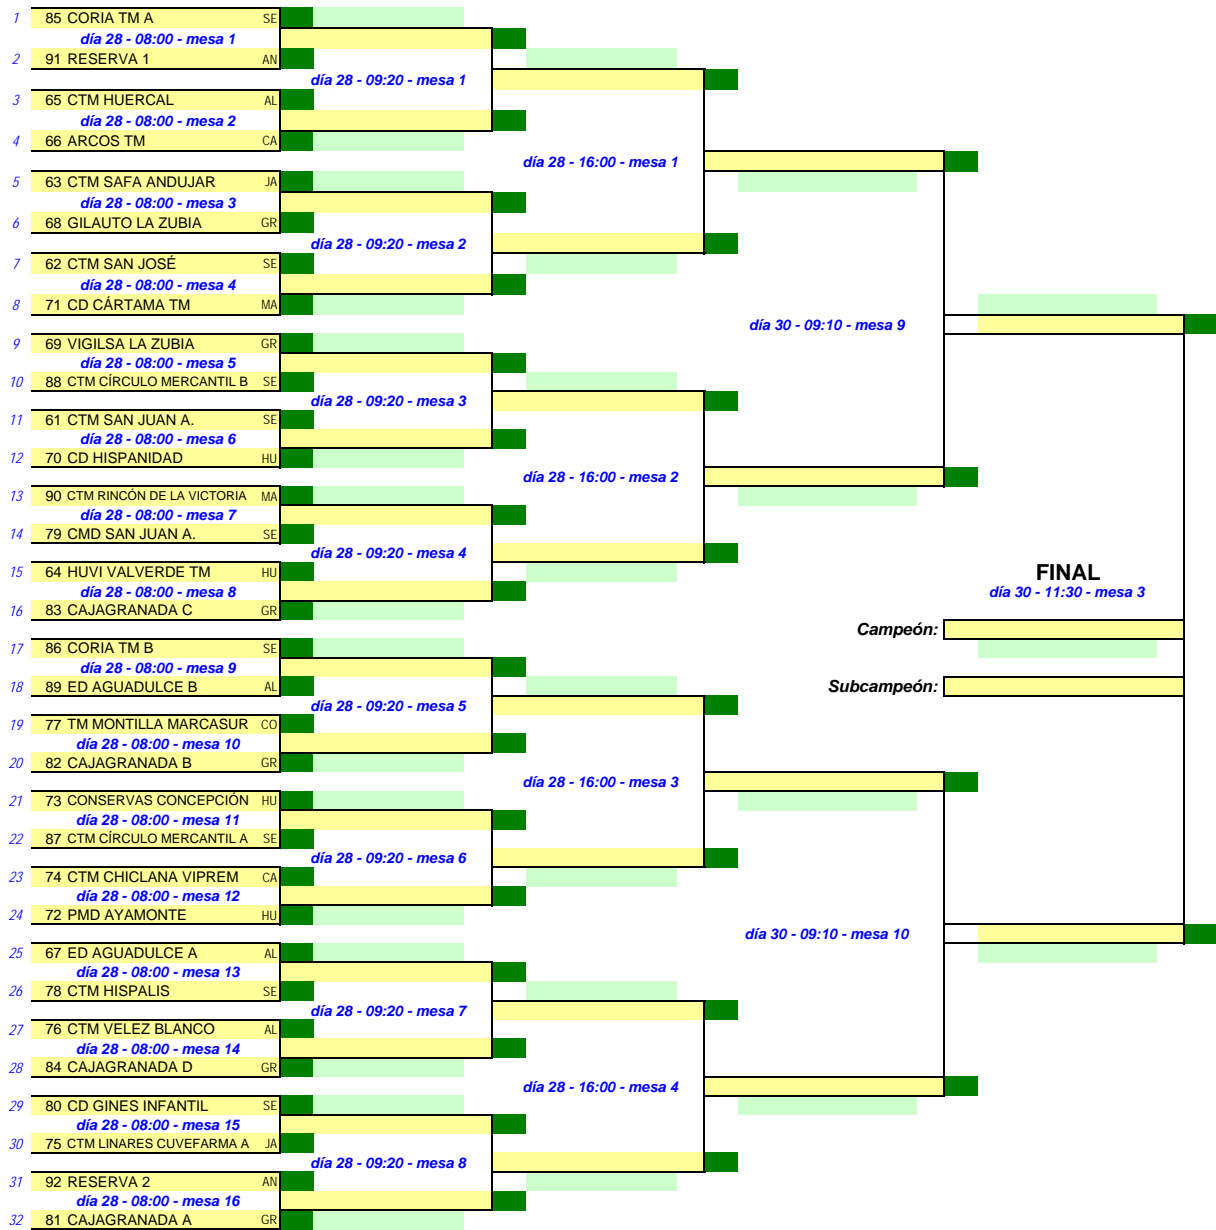

55º CAMPEONATOS DE ANDALUCÍA DE TENIS DE MESA
Ayamonte, 26 al 30 de diciembre de 2009
CADEBA

EQUIPOS ALEVINES FEMENINOS - CUADRO FINAL

1	161 ANZUR 06	CO		<	
	<i>día 27 - 17:10 - mesa 1</i>				
2	172 RESERVA 1	AN			
	<i>día 28 - 11:20 - mesa 1</i>				
3	164 PMD AYAMONTE	HU			
	<i>día 27 - 17:10 - mesa 2</i>				
4	173 RESERVA 2	AN			
	<i>día 30 - 09:10 - mesa 15</i>				
5	163 CORIA TM	SE			
	<i>día 27 - 17:10 - mesa 3</i>				
6	168 CAJAGRANADA B	GR			
	<i>día 28 - 11:20 - mesa 2</i>				
7	174 RESERVA 3	AN			
	<i>día 27 - 17:10 - mesa 4</i>				
8	170 CTM LINARES CUVEFARMA	JA			
	<i>día 30 - 11:30 - mesa 1</i>				FINAL
9	169 CTM BUJALANCE	CO			
	<i>día 27 - 17:10 - mesa 5</i>				
10	175 RESERVA 4	AN			
	<i>día 28 - 11:20 - mesa 3</i>				
11	162 CLUB HUELVA TM	HU			
	<i>día 27 - 17:10 - mesa 6</i>				
12	165 BAR PATIO ANDALUZ LA ZUBIA	GR			
	<i>día 30 - 09:10 - mesa 16</i>				
13	166 CD CÁRTAMA TM	MA			
	<i>día 27 - 17:10 - mesa 7</i>				
14	171 CTM CÍRCULO MERCANTIL	SE			
	<i>día 28 - 11:20 - mesa 4</i>				
15	176 RESERVA 5	AN			
	<i>día 27 - 17:10 - mesa 8</i>				
16	167 CAJAGRANADA A	GR			

Campeón:

Subcampeón:

55º CAMPEONATOS DE ANDALUCÍA DE TENIS DE MESA
Ayamonte, 26 al 30 de diciembre de 2009
CADEBA

EQUIPOS INFANTILES MASCULINOS - CUADRO FINAL