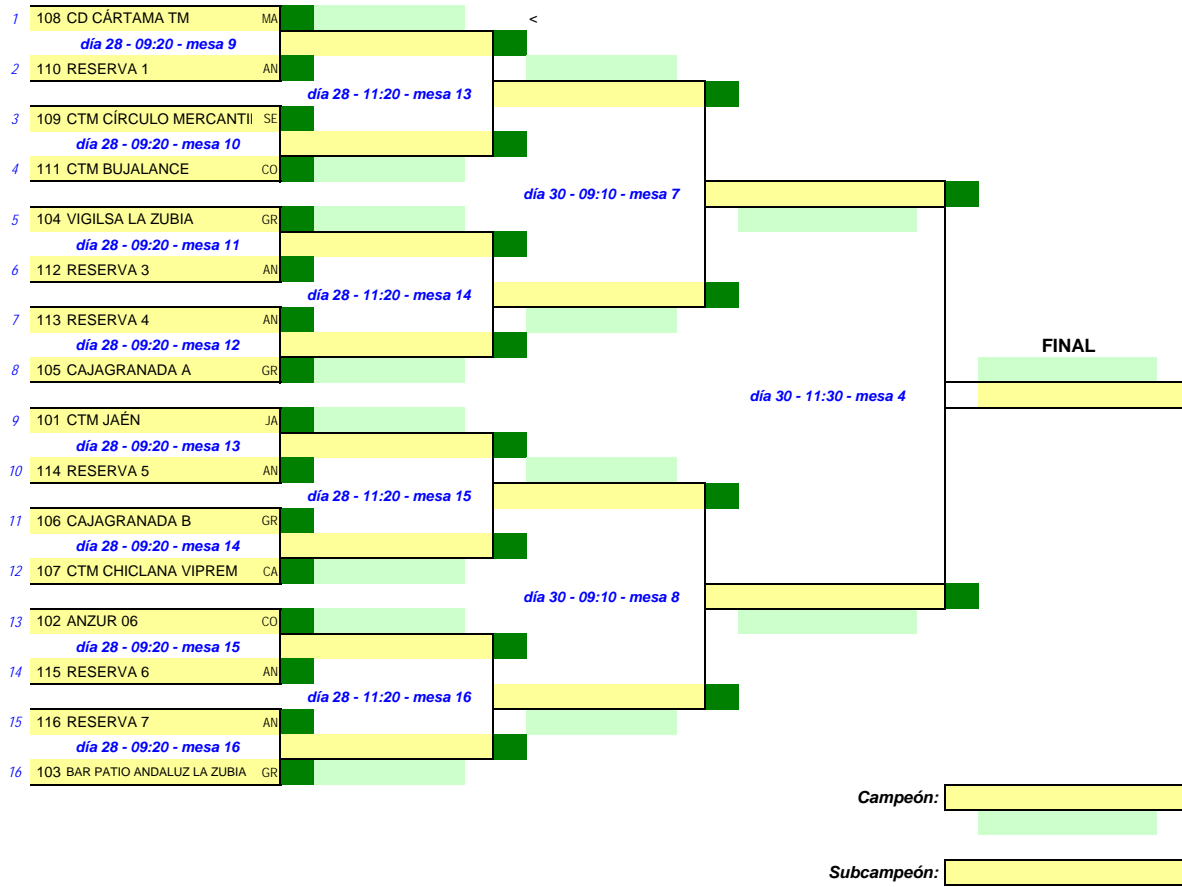

**EQUIPOS ALEVINES FEMENINOS - CUADRO FINAL**

1	161 ANZUR 06	CO		<	
	<i>día 27 - 17:10 - mesa 1</i>				
2	172 RESERVA 1	AN			
	<i>día 28 - 11:20 - mesa 1</i>				
3	164 PMD AYAMONTE	HU			
	<i>día 27 - 17:10 - mesa 2</i>				
4	173 RESERVA 2	AN			
	<i>día 30 - 09:10 - mesa 15</i>				
5	163 CORIA TM	SE			
	<i>día 27 - 17:10 - mesa 3</i>				
6	168 CAJAGRANADA B	GR			
	<i>día 28 - 11:20 - mesa 2</i>				
7	174 RESERVA 3	AN			
	<i>día 27 - 17:10 - mesa 4</i>				
8	170 CTM LINARES CUVEFARMA	JA			
	<i>día 30 - 11:30 - mesa 1</i>				<b>FINAL</b>
9	169 CTM BUJALANCE	CO			
	<i>día 27 - 17:10 - mesa 5</i>				
10	175 RESERVA 4	AN			
	<i>día 28 - 11:20 - mesa 3</i>				
11	162 CLUB HUELVA TM	HU			
	<i>día 27 - 17:10 - mesa 6</i>				
12	165 BAR PATIO ANDALUZ LA ZUBIA	GR			
	<i>día 30 - 09:10 - mesa 16</i>				
13	166 CD CÁRTAMA TM	MA			
	<i>día 27 - 17:10 - mesa 7</i>				
14	171 CTM CÍRCULO MERCANTIL	SE			
	<i>día 28 - 11:20 - mesa 4</i>				
15	176 RESERVA 5	AN			
	<i>día 27 - 17:10 - mesa 8</i>				
16	167 CAJAGRANADA A	GR			

**Campeón:** 

**Subcampeón:** 

**55º CAMPEONATOS DE ANDALUCÍA DE TENIS DE MESA**  
 Ayamonte, 26 al 30 de diciembre de 2009  
 CADEBA

**EQUIPOS INFANTILES MASCULINOS - CUADRO FINAL**

**55º CAMPEONATOS DE ANDALUCÍA DE TENIS DE MESA**  
 Ayamonte, 26 al 30 de diciembre de 2009  
 CADEBA

**EQUIPOS INFANTILES FEMENINOS - CUADRO FINAL**

**55º CAMPEONATOS DE ANDALUCÍA DE TENIS DE MESA**  
Ayamonte, 26 al 30 de diciembre de 2009  
CADEBA

**EQUIPOS JUVENIL FEMENINO - PREVIAS**

1	57 CAJAGRANADA B	GR			
	<i>día 28 - 13:20 - mesa 15</i>				P 1
2	59 RESERVA 1	AN			