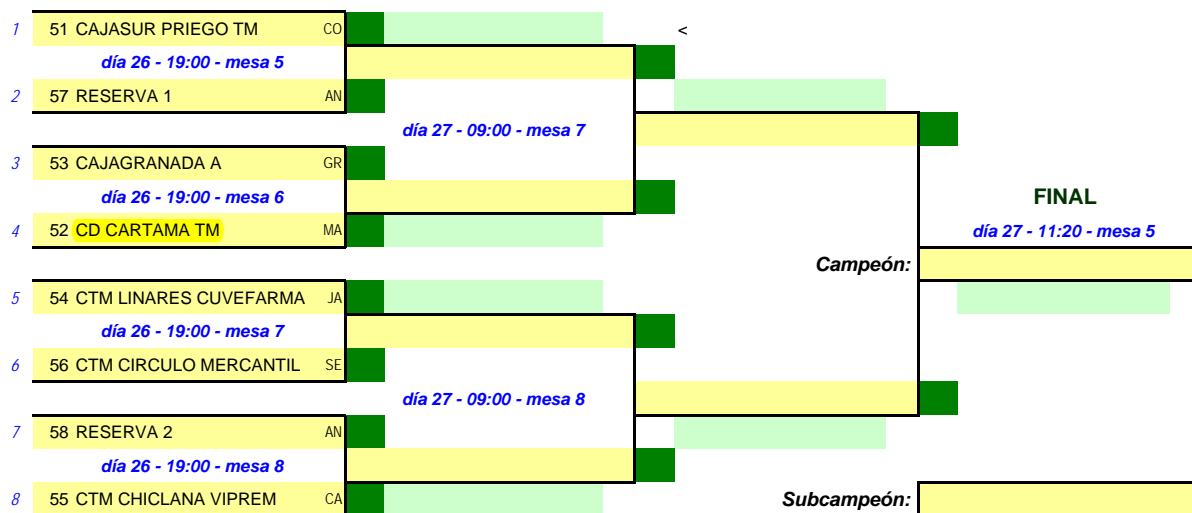

55º CAMPEONATOS DE ANDALUCÍA DE TENIS DE MESA
Ayamonte, 26 al 30 de diciembre de 2009
CADEBA

EQUIPOS SENIORS FEMENINOS - CUADRO FINAL

DORSAL	NOMBRE	CLUB	PRO
0			
B	BYE		
1	J.A. PRUEBA	PARTICULAR	HU
2	BELÉN ANGUITA	CAJAGRANADA A	GR
3	LAURA RAMÍREZ	CAJAGRANADA A	GR
4			
5	PAULA BUENO	CAJASUR PRIEGO	CO
6			
7	PATRICIA FERNÁNDEZ	CD CARTAMA TM	MA
8	RESERVA		
9	ANGELA UREÑA	CTM CIRCULO MERCANTIL	SE
10	MARGARITA AIZPURU	CTM CIRCULO MERCANTIL	SE
11	ALMUDENA ROLDÁN	CTM LINARES	JA
12	LORENA GONZÁLEZ	CTM LINARES	JA
13	LYDIA ARCOS	CTM ANZUR 06 RUTE	CO
14	BELÉN HENARES	CTM ANZUR 06 RUTE	CO
15	RESERVA 1		
16	RESERVA 2		
17			
18			
19	ALBERTO RAMIREZ	ARCOS TM	CA
20	JOSÉ M. BUENO	ARCOS TM	CA
21	ALEJANDRO CALVO	CAJASUR PRIEGO TM	CO
22	ÁLVARO ROBLES	CAJASUR PRIEGO TM	CO
23	JOSÉ LUIS MACHADO	CAJASUR PRIEGO TM	CO
24			
25	ADRIÁN ROBLES	CD HISPANIDAD	HU
26	AMADEO SÁNCHEZ	CD HISPANIDAD	HU
27			
28			
29			
30	JUAN HERMOSO	CD HISPANIDAD	HU
31	JUAN LUIS GONZÁLEZ	CD HISPANIDAD	HU
32	MIGUEL SÁNCHEZ	CD HISPANIDAD	HU
33	SAMUEL CONDE	CD HISPANIDAD	HU
34	GUILLERMO SÁNCHEZ	CLUB CAJAGRANADA	GR
35	JULIO GUERRA	CLUB CAJAGRANADA	GR
36	JULIO REYES	CLUB CAJAGRANADA	GR
37	RAFAEL TABOADA	CLUB CAJAGRANADA	GR
38	DANIEL SANZ	CLUB HUELVA TM	HU
39	ISRAEL QUINTERO	CLUB HUELVA TM	HU
40	JOSÉ M. PARRALO	CLUB HUELVA TM	HU
41	MIGUEL ALAMO	CLUB HUELVA TM	HU
42	JESÚS REYES	CORIA TM	SE
43	DAVID PÉREZ	CTM AYAMONTE	HU
44	FRANCISCO GAMERO	CTM AYAMONTE	HU
45	JAVIER GUTIERREZ	CTM AYAMONTE	HU
46	JOSÉ LUIS RUA	CTM AYAMONTE	HU
47	RAFAEL GARCÍA	CTM AYAMONTE	HU
48	ANTONIO RODRÍGUEZ	CTM BAHÍA DE CÁDIZ	CA
49	FRAN GROSSO	CTM BAHÍA DE CÁDIZ	CA
50	JAVIER GALÁN	CTM BAHÍA DE CÁDIZ	CA
51	RAÚL ALCÁNTARA	CTM BAHÍA DE CÁDIZ	CA
52	ADOLFO TEJERO	CTM CÍRCULO MERCANTIL	SE
53	FRANCISCO LARIOS	CTM CÍRCULO MERCANTIL	SE
54	JUAN J. MORÓN	CTM CÍRCULO MERCANTIL	SE
55	ALEJANDRO GÓMEZ	CTM HISPALIS	SE
56	ÁLVARO LAMA	CTM HISPALIS	SE
57	FRANCISCO PAJUELO	CTM HISPALIS	SE
58	JOSÉ M. GÓMEZ	CTM HISPALIS	SE
59	FABIO MURIEL	CTM JEREZ	CA
60	JESÚS MARTÍN	CTM JEREZ	CA
61	JUAN A. MARTÍN	CTM JEREZ	CA
62	JUAN GÓMEZ	CTM JEREZ	CA
63	MIGUEL A. REY	CTM JEREZ	CA
64	RAFAEL NAVARRO	CTM JEREZ	CA
65	ANTONIO J. GONZÁLEZ	CTM LEPE 1999	HU
66			
67	MANUEL J. GUERRERO	CTM LEPE 1999	HU
68	DAVID SAMPEDRO	CTM LINARES	JA
69	RAFAEL RUIZ	CTM LINARES	JA
70	MANUEL VALERIO	CTM NAZARET	CA
71	JOSÉ L. ROMERO	CTM PORTUENSE	CA
72	ÁLVARO V. MUÑOZ	CTM SAN JOSE	SE
73	DAVID GRIMARET	CTM SAN JOSE	SE
74	JOSÉ A. BELTRÁN	CTM SAN JOSE	SE
75	JOSÉ J. GALLEGO	CTM SAN JOSE	SE
76	JOSÉ M. RAMOS	CTM SAN JOSE	SE