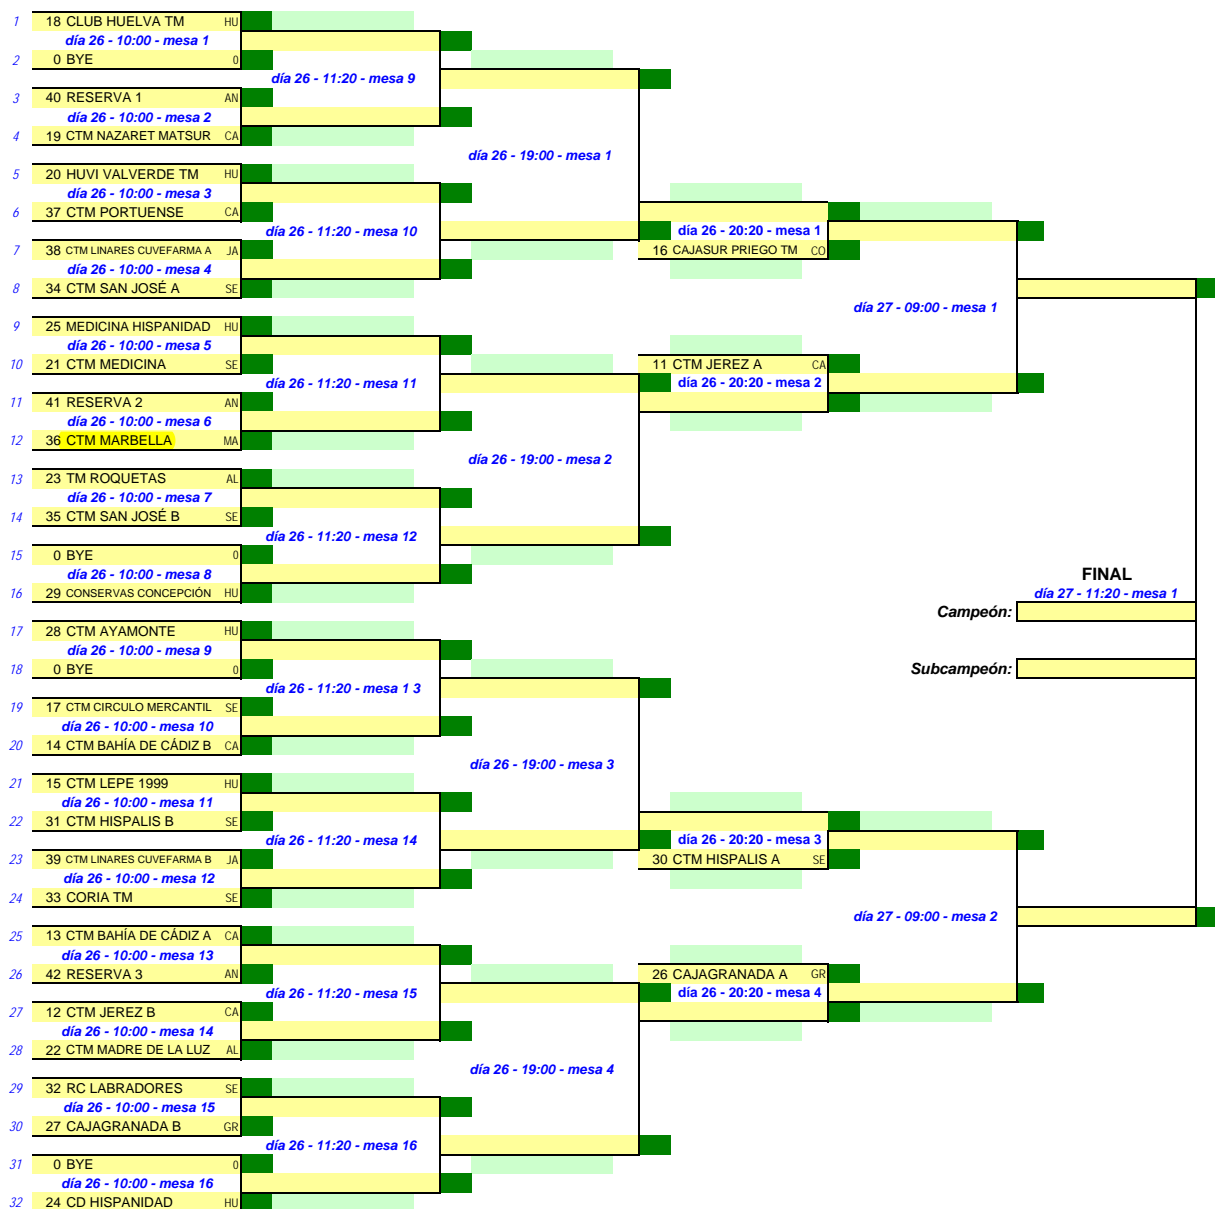

53	CAJAGRANADA A	GR
54	CTM LINARES CUVEFARMA	JA
55	CTM CHICLANA VIPREM	CA
56	CTM CIRCULO MERCANTIL	SE
57	RESERVA 1	AN
58	RESERVA 2	AN

EQUIPOS VETERANOS

61	CTM JEREZ A	CA
62	CTM JEREZ B	CA
63	CTM BAHÍA DE CÁDIZ	CA
64	ANZUR 06	CO
65	CTM SAN JOSÉ A	SE
66	CTM SAN JOSÉ B	SE
67	ESCUELA ALHAURINA	MA
68	CLUB HUELVA TM	HU
69	CTM ARCHIDONA A	MA
70	CTM ARCHIDONA B	MA
71	CD HISPANIDAD	HU
72	CD CARTAMA TM	MA
73	CONSERVAS CONCEPCIÓN	HU
74	CTM CHICLANA VIPREM	CA
75	RC LABRADORES	SE
76	CORIA TM	SE
77	CTM JAÉN	JA
78	CTM AT RONDA	MA
79	CTM LINARES CUVEFARMA	MA
80	RESERVA 1	AN
81	RESERVA 2	AN

55º CAMPEONATOS DE ANDALUCÍA DE TENIS DE MESA
Ayamonte, 26 al 30 de diciembre de 2005

EQUIPOS SENIOR MASCULINO - CUADRO FINAL