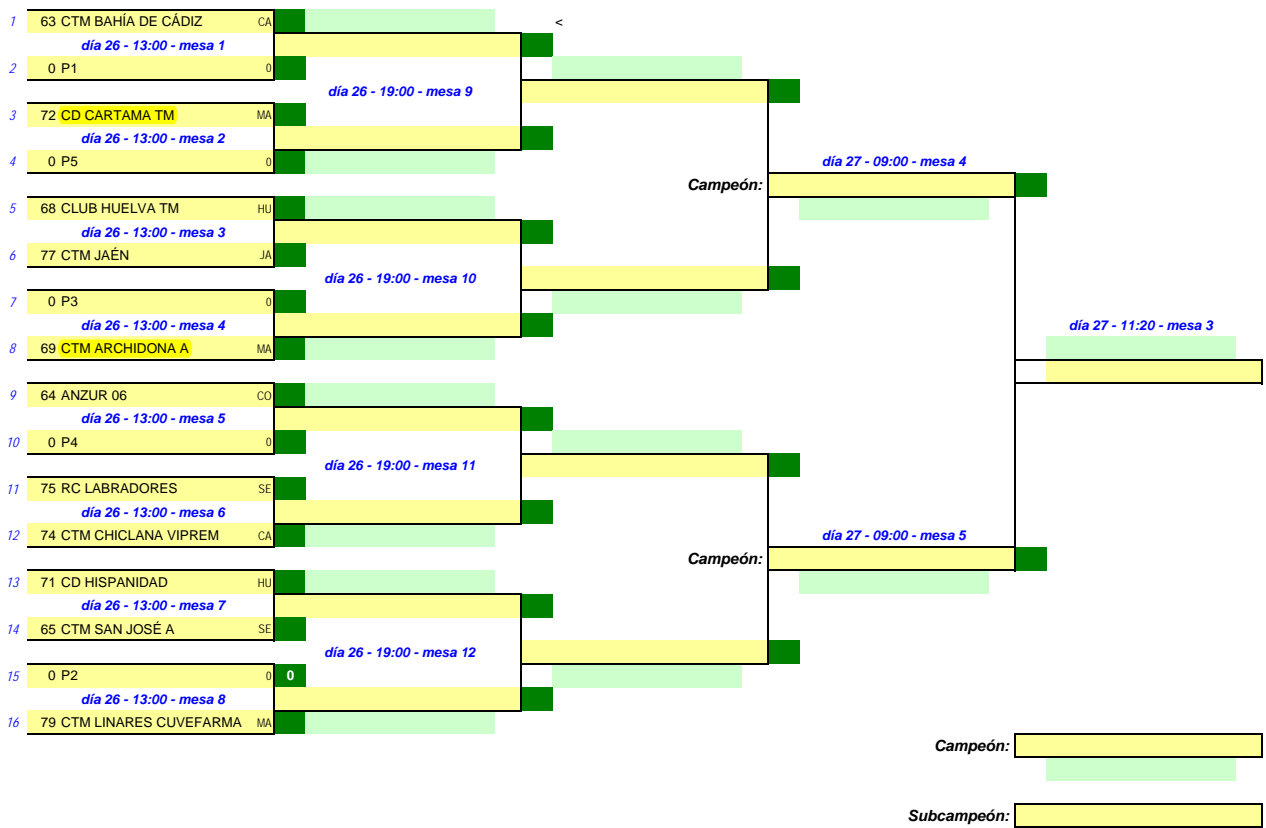

55º CAMPEONATOS DE ANDALUCÍA DE TENIS DE MESA
Ayamonte, 26 al 30 de diciembre de 2009
CADEBA

EQUIPOS VETERANOS MASCULINOS - PREVIAS

1	76 CORIA TM	SE		P 1
	<i>día 26 - 11:20 - mesa 1</i>			
2	61 CTM JEREZ A	CA		
3	78 CTM AT RONDA	MA		P 2
	<i>día 26 - 11:20 - mesa 2</i>			
4	70 CTM ARCHIDONA B	MA		
5	73 CONSERVAS CONCEPCIÓN	HU		P 3
	<i>día 26 - 11:20 - mesa 3</i>			
6	80 RESERVA 1	AN		
7	67 ESCUELA ALHAURINA	MA		P 4
	<i>día 26 - 11:20 - mesa 4</i>			
8	81 RESERVA 2	AN		
9	66 CTM SAN JOSÉ B	SE		P 5
	<i>día 26 - 11:20 - mesa 5</i>			
10	62 CTM JEREZ B	CA		

55º CAMPEONATOS DE ANDALUCÍA DE TENIS DE MESA
Ayamonte, 26 al 30 de diciembre de 2009
CADEBA

EQUIPOS VETERANOS MASCULINOS - CUADRO FINAL