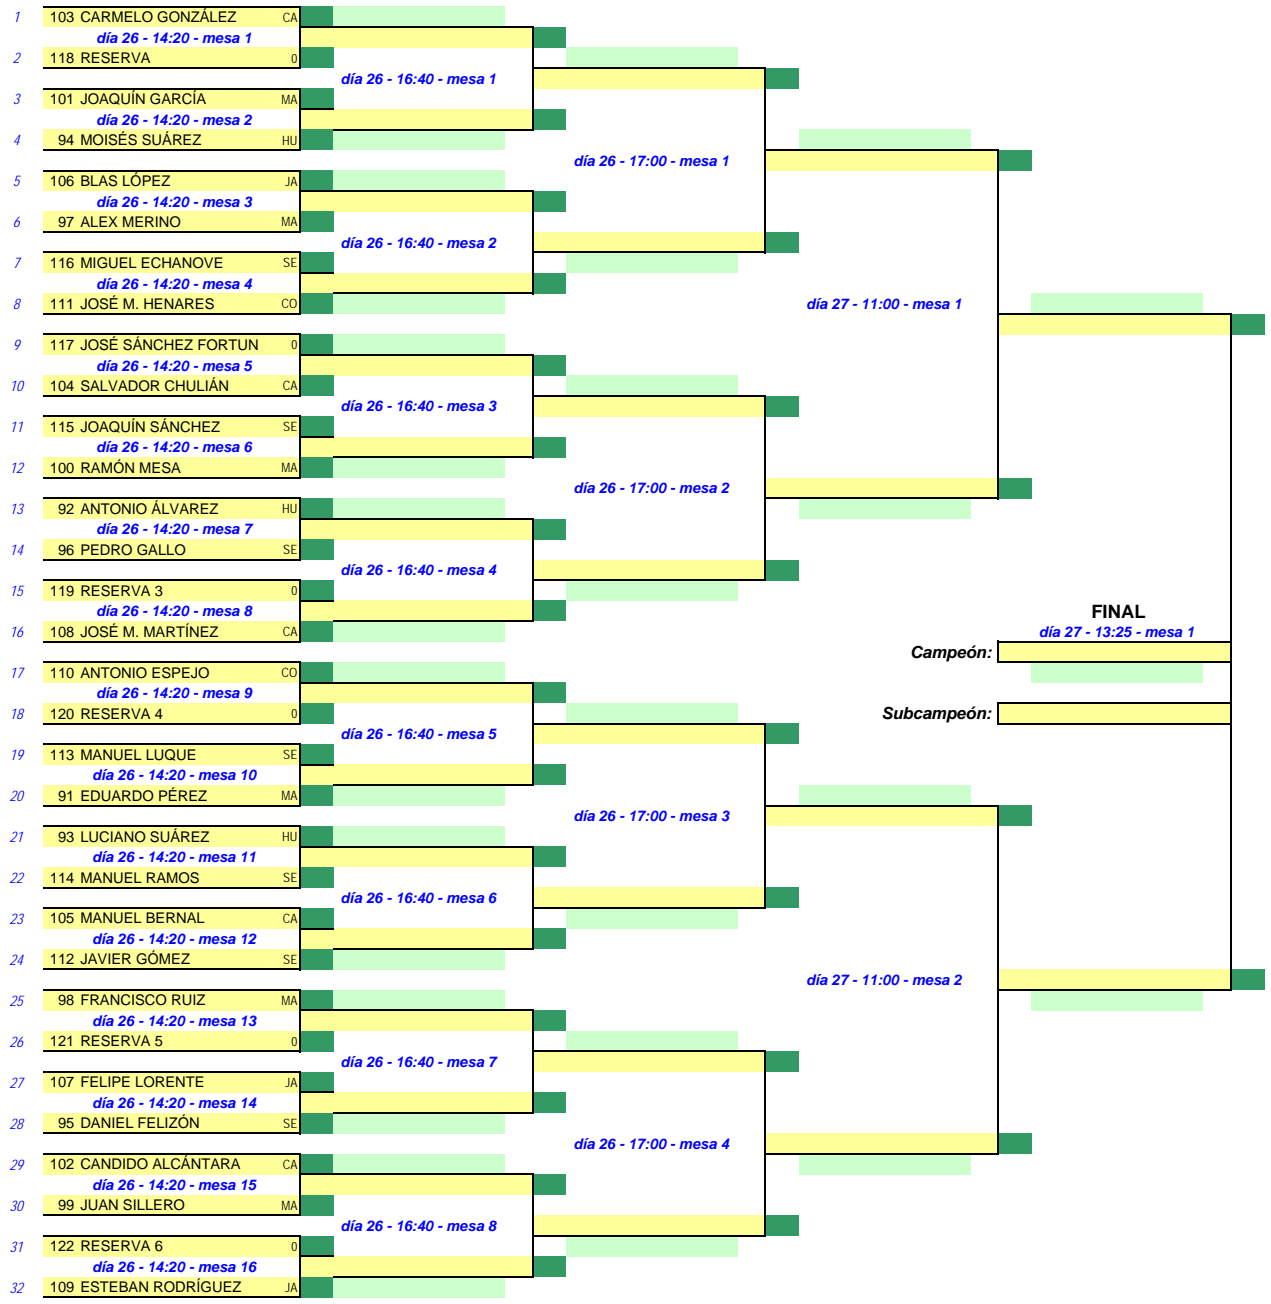

**SEMIFINAL**

*día 27 - 11:00 - mesa 11*

INDIVIDUAL SENIOR MASCULINO - FINAL

Subcampeón:

**55º CAMPEONATOS DE ANDALUCÍA DE TENIS DE MESA**  
Ayamonte, 26 al 30 de diciembre de 2009

**INDIVIDUAL VETERANOS 40 - CUADRO FINAL**